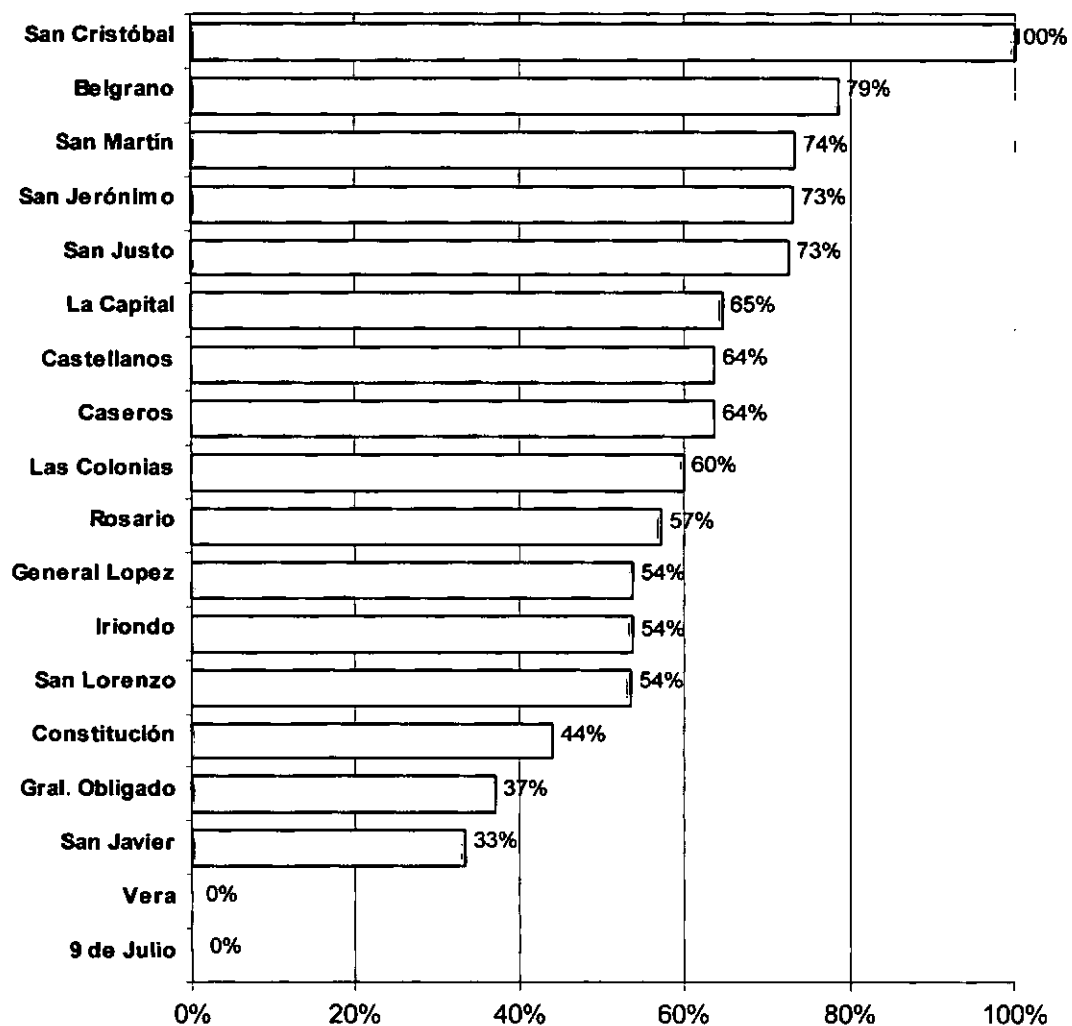

Empresas Interesadas en Establecer Acuerdos o Alianzas Internacionales (Por Departamento)