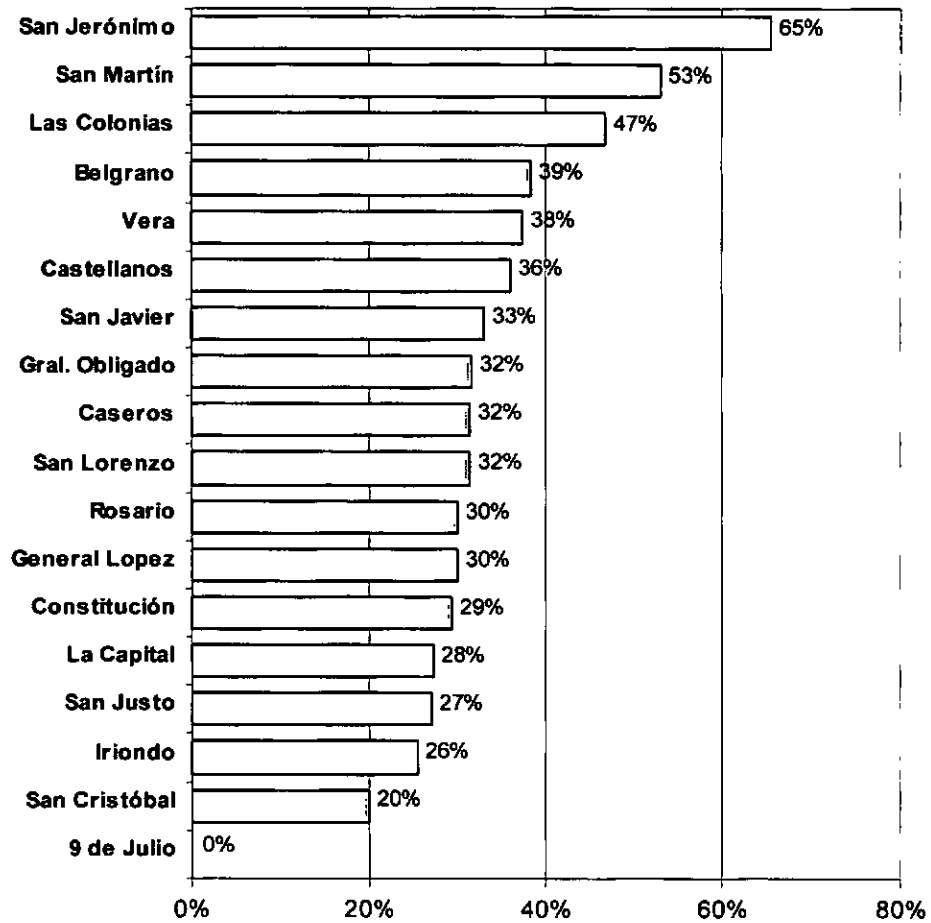

**Empresas Interesadas en Incorporar Socios que Aporten Capital
(Por Departamento)**