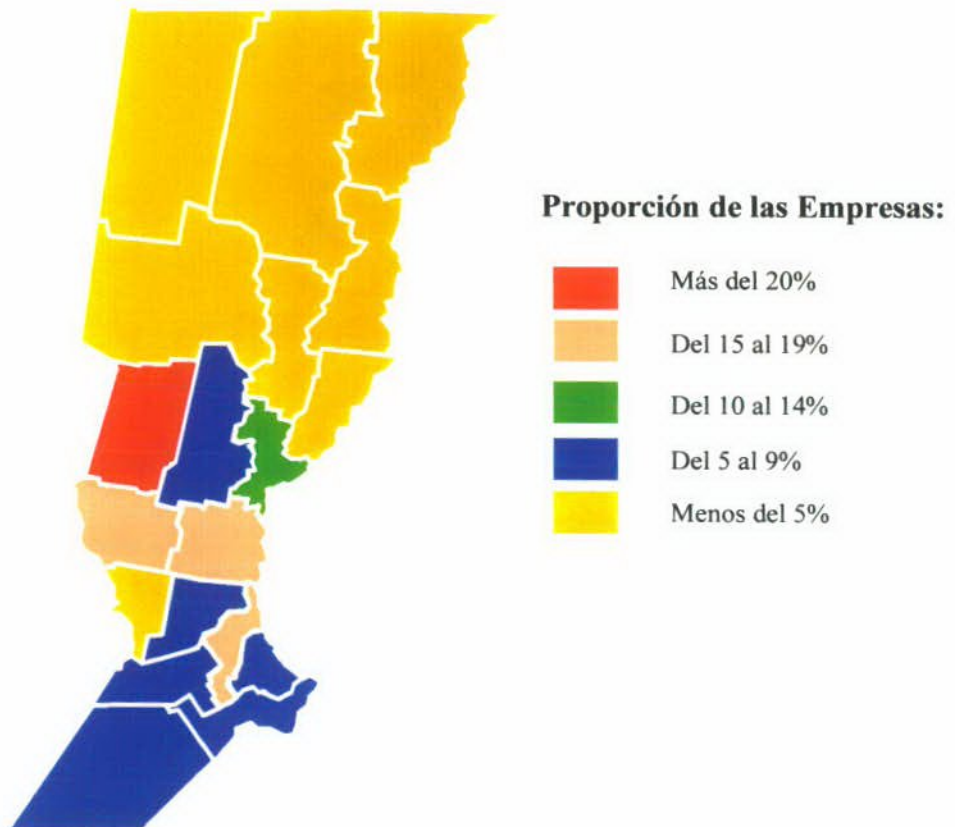

Empresas con Acuerdos o Alianzas Internacionales